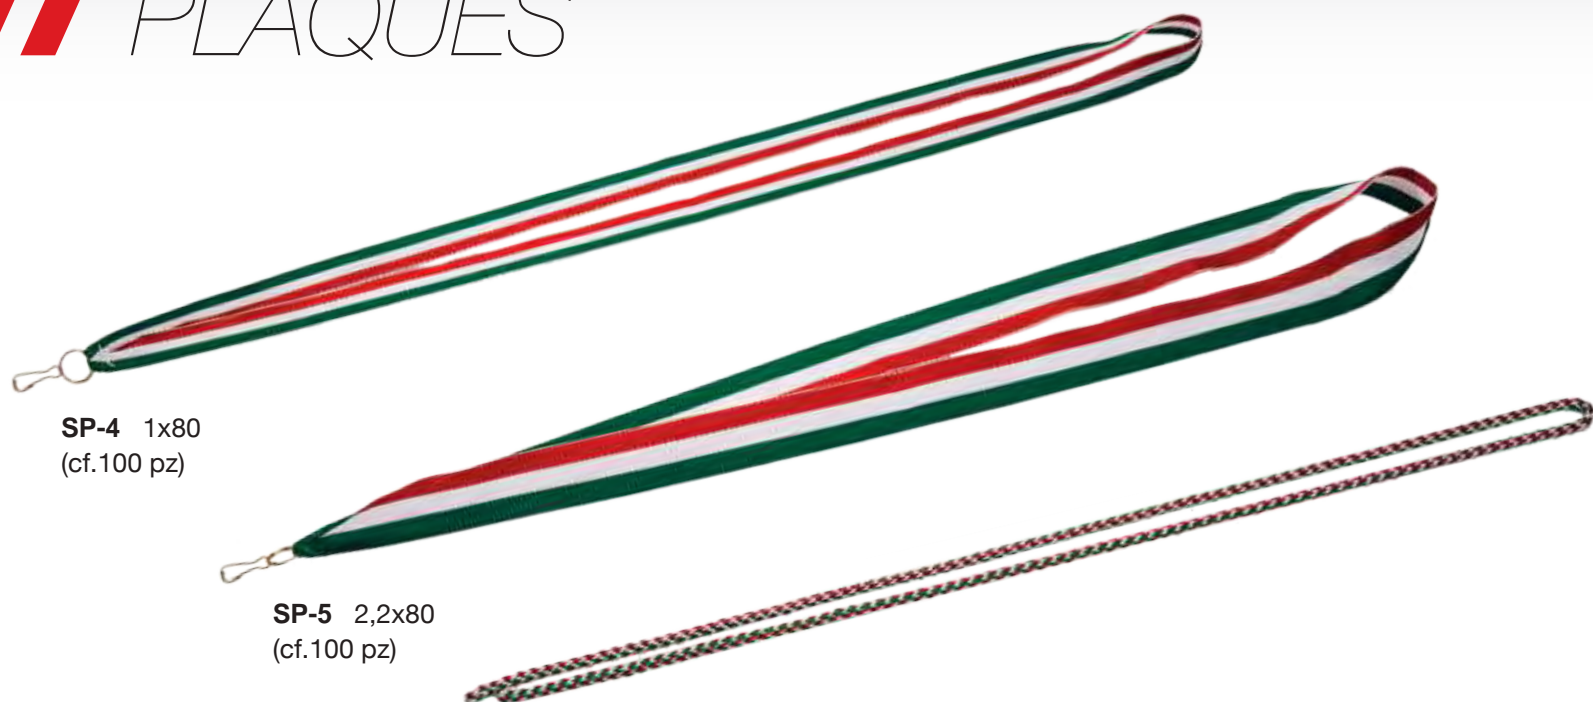

PLAQUES

SP-4 1x80
(cf.100 pz)

SP-5 2,2x80
(cf.100 pz)

SP-6 L 90
(cf.100 pz)

A richiesta
altri colori disponibili