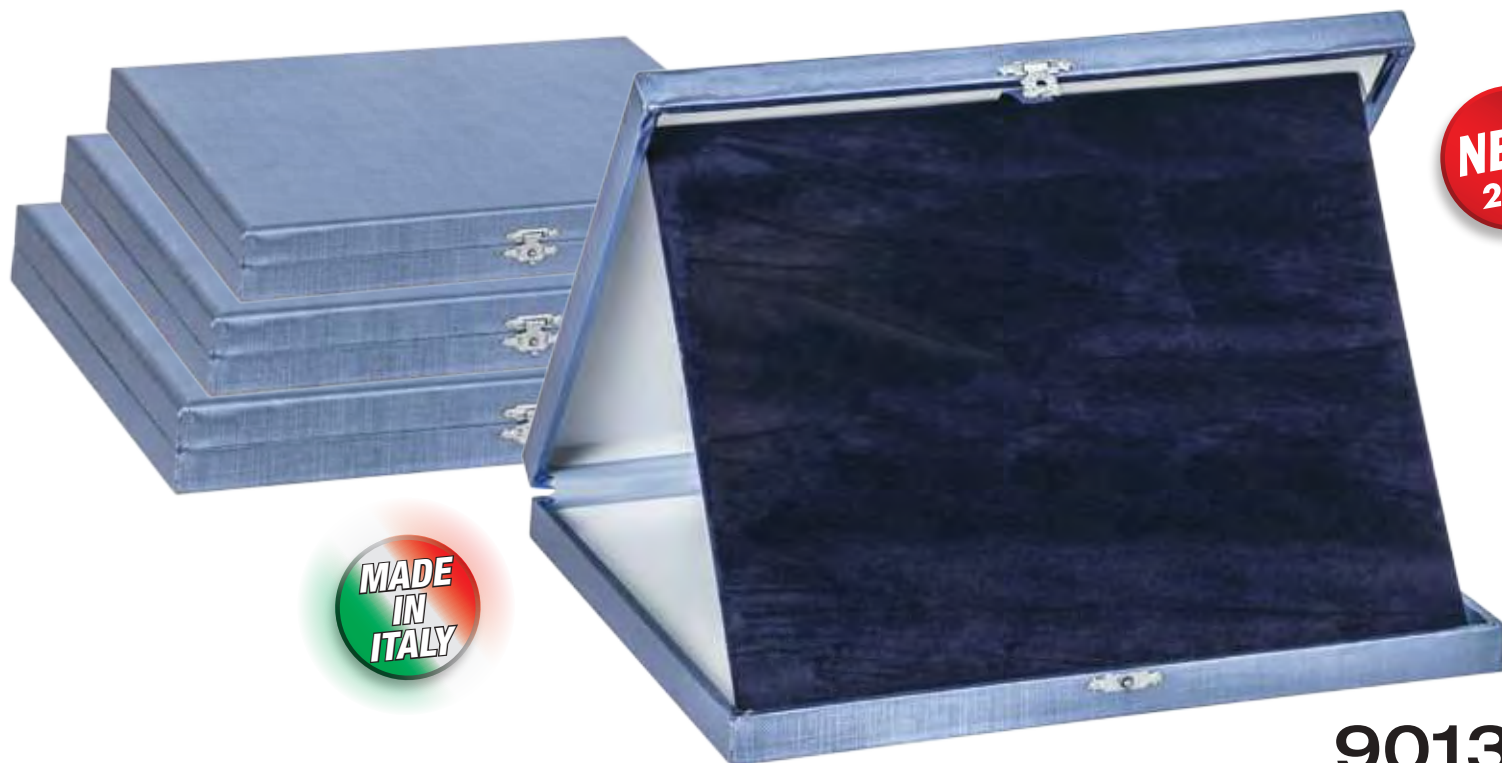

NEW!
2018

9013

ASTUCCIO RIVESTITO IN **CARTA** - PANNELLO BLUE

9013/21 L 21 P 17 (cf.10 pz)

9013/23 L 23 P 19 (cf.10 pz)

9013/26 L 26 P 21 (cf.10 pz)