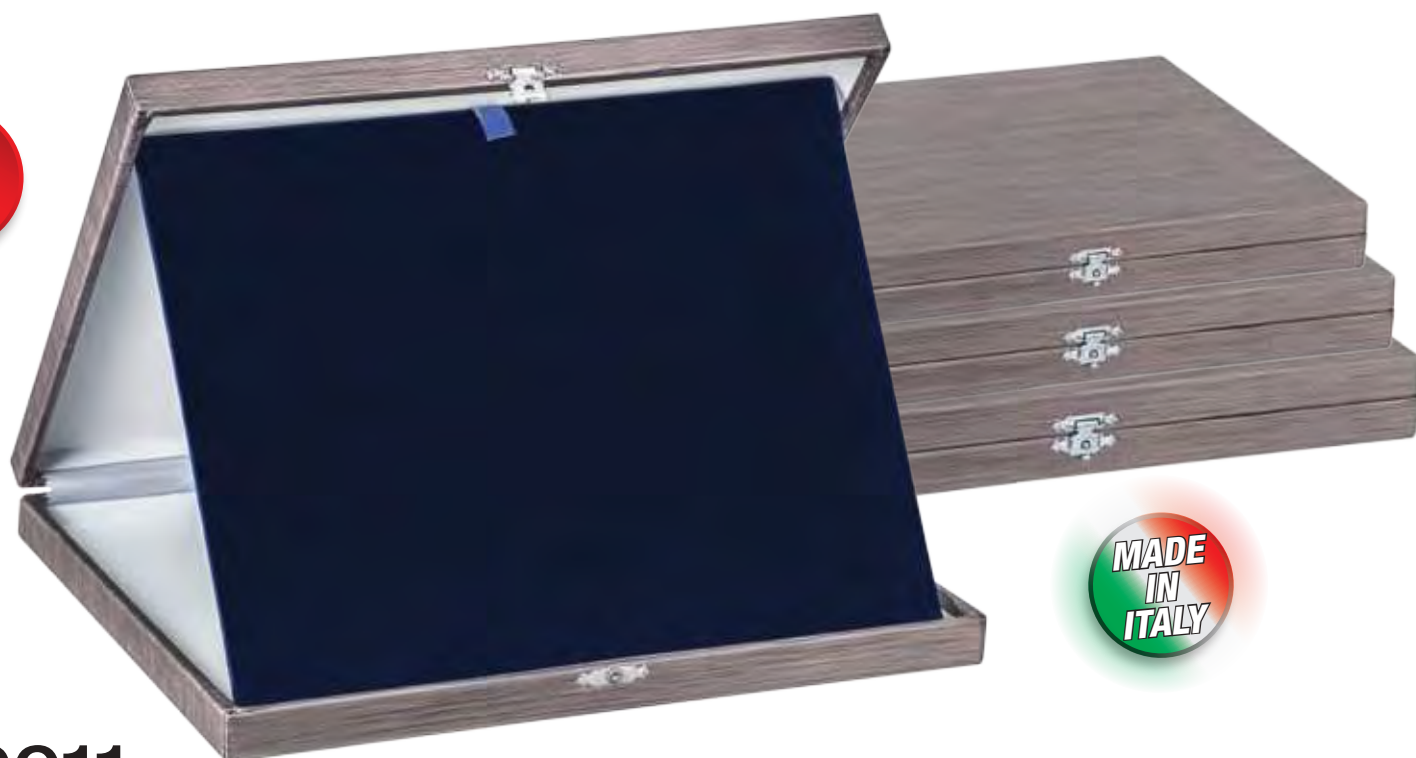

## 7607

DISCO IN ALLUMINIO  
ARGENTO/BORDO ORO LUCIDO

7607/09 Ø 9 (cf. 10 pz)

7607/11 Ø11 (cf. 10 pz)

7607/14 Ø14 (cf. 10 pz)

7607/16 Ø16 (cf. 10 pz)

7607/18 Ø18 (cf. 10 pz)

NEW!  
2018