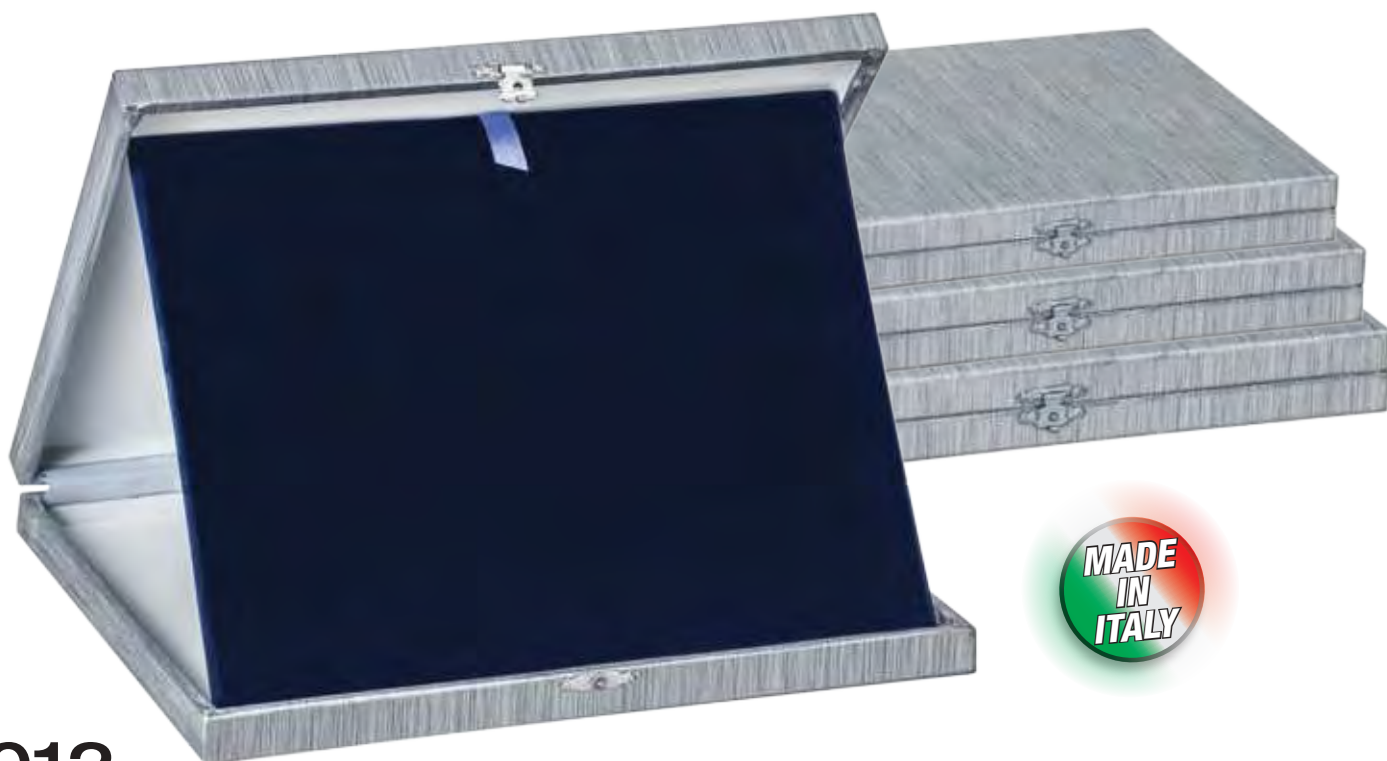

9012

ASTUCCIO RIVESTITO IN **CARTA** - PANNELLO BLUE

9012/21 L 21 P 17 (cf.10 pz)

9012/23 L 23 P 19 (cf.10 pz)

9012/26 L 26 P 21 (cf.10 pz)